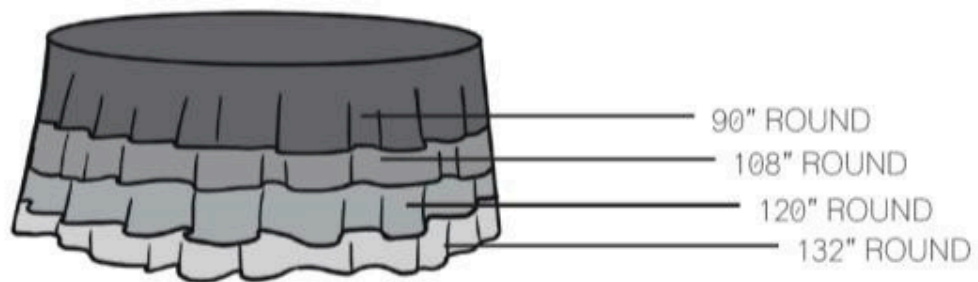

Linen Sizing Guide

30", 36", 48" Round Tables

30" Round Table

36" Round Table

48" Round Table

Linen Sizing Guide

60" and 72" Round Tables

60" Round Table

72" Round Table

Linen Sizing Guide

6'x30" and 8'x30" Long Tables

6' Banquet

8' Banquet

Linen Sizing Guide

Hightop Tables

36" Hi-Top

120" ROUND

108" ROUND

132" ROUND