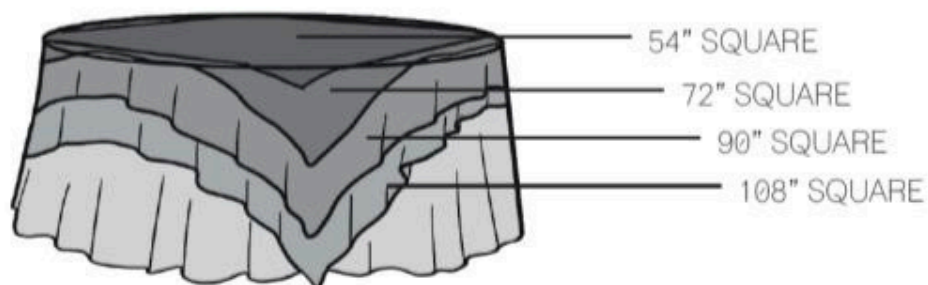

Linen Sizing Guide

30", 36", 48" Round Tables

30" Round Table

36" Round Table

48" Round Table

Linen Sizing Guide

60" and 72" Round Tables

60" Round Table

72" Round Table

Linen Sizing Guide

6'x30" and 8'x30" Long Tables

6' Banquet

8' Banquet

Linen Sizing Guide

Hightop Tables

36" Hi-Top